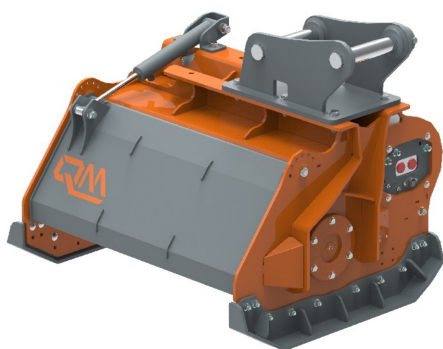

Oferta / Mulczery i kosiarki bijakowe

MULCZER FM130

PARAMETRY TECHNICZNE

Ciężar roboczy	578 kg
Przepływ oleju	80 - 140 l/min
Ciśnienie robocze	250 bar
Waga nośnika	8,0 - 18,0 ton
Szerokość robocza	1300 mm
Średnica cięcia	250 mm